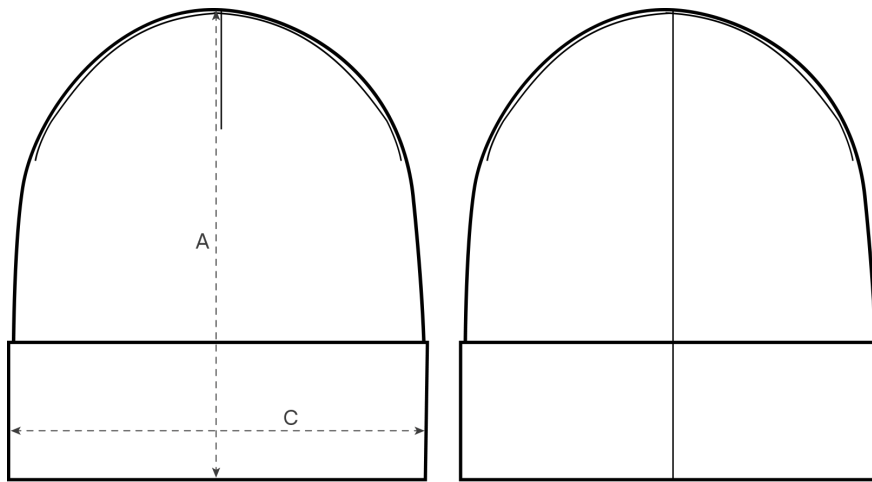

Fisherman-Beanie

Nicht anwendbar

OS

0 GSM

Description

Vier formende Nähte oben
Umschlag

Composition

Shell - 1x1 Fisherman rib
95% gekämmte ringgesponnene Bio-Baumwolle, 5% Elasthan -
Vorgewaschen

Care instruction

Mit ähnlichen Farben waschen, Aufdruck nicht
bügeln, auf links waschen und bügeln.

Herkunftsland

Weaving : Bangladesch

Dyeing : Bangladesch

Assembly : Bangladesch

Whites

Colors

Essential Heathers

Größenführer

Front

Back

Measurement in cm

OS

A - Height

27

C - Width

20.5

Verpackung

Sizes

OS

Pieces / bag

10

Pieces / box